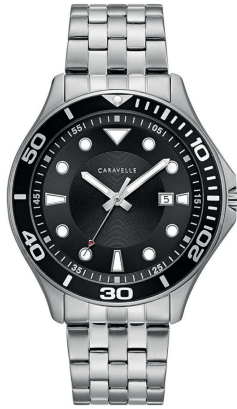

Celebra y Reconoce.

Solutions

P.W.
PERFORMANCE

DESCRIPCIÓN GENERAL

RELOJ SUJETO A DISPONIBILIDAD
MOVIMIENTO DE CUARZO
MATERIAL ACERO INOXIDABLE
RESISTENTE AL AGUA
APTO PARA PERSONALIZACIÓN

CARAVELLE

D-SOLUTIONS

Av. Adolfo López Mateos Sur No.5565
L36, C.P. 45645, Tlajomulco de Zúñiga, Jalisco.

Modelos Corporativos

Celebra y Reconoce.

D-SOLUTIONS
P.W.
PERFORMANCE WATCHES

DESCRIPCIÓN GENERAL

RELOJ SUJETO A DISPONIBILIDAD
MOVIMIENTO DE CUARZO
MATERIAL ACERO INOXIDABLE
RESISTENTE AL AGUA
APTO PARA PERSONALIZACIÓN